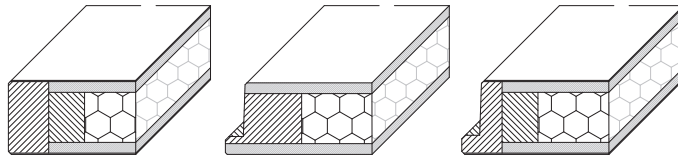

REUNAVAIHTOEHDOT

- Suorareuna
- Maalattu massiivipuureuna
- Kovapuureuna
- Puureunaiset saatavana kaikilla puulajeilla

VARUSTEET

- Erilaiset lukkorungot ja niiden yhdistelmät
- Postiluukut, soittokellot, ovisilmät
- Rakenteet sähköisille lukitus- ja kulunvalvontajärjestelmille
- RST- ja muovisuojat ovilehtiin ja karmeihin
- Lasitukset, turva- ja ääneneristyslasisitus
- IVS-aukot ja ritilät
- Potkupellit, törmäyssuojalevyt
- Sähköpielet
- Lasipielet
- Yläikkunat