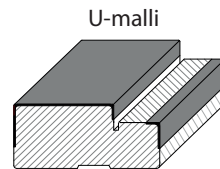

VÄLISEINÄIKKUNAT

- Puukarmit
- Turvalasit
- Ääneneristyslasisit
- Säteilysuojalasisit
- Lasien teippaukset

KARMITYYPIT

- Syvyydet 170 mm saakka
- Maalattu, petsattu, vahattu
- Jalopuukarmi
- Upotettu karmisuoja

KYNNYKSET

- Vakiokynnys
- Sileä kynnys
- Laskeutuva tiivistekynnys

SUOJAPELLIT KARMIIN JA OVILEHTEEN

- Upotettuna

U-malli

L-malli

KS-malli

KU-malli